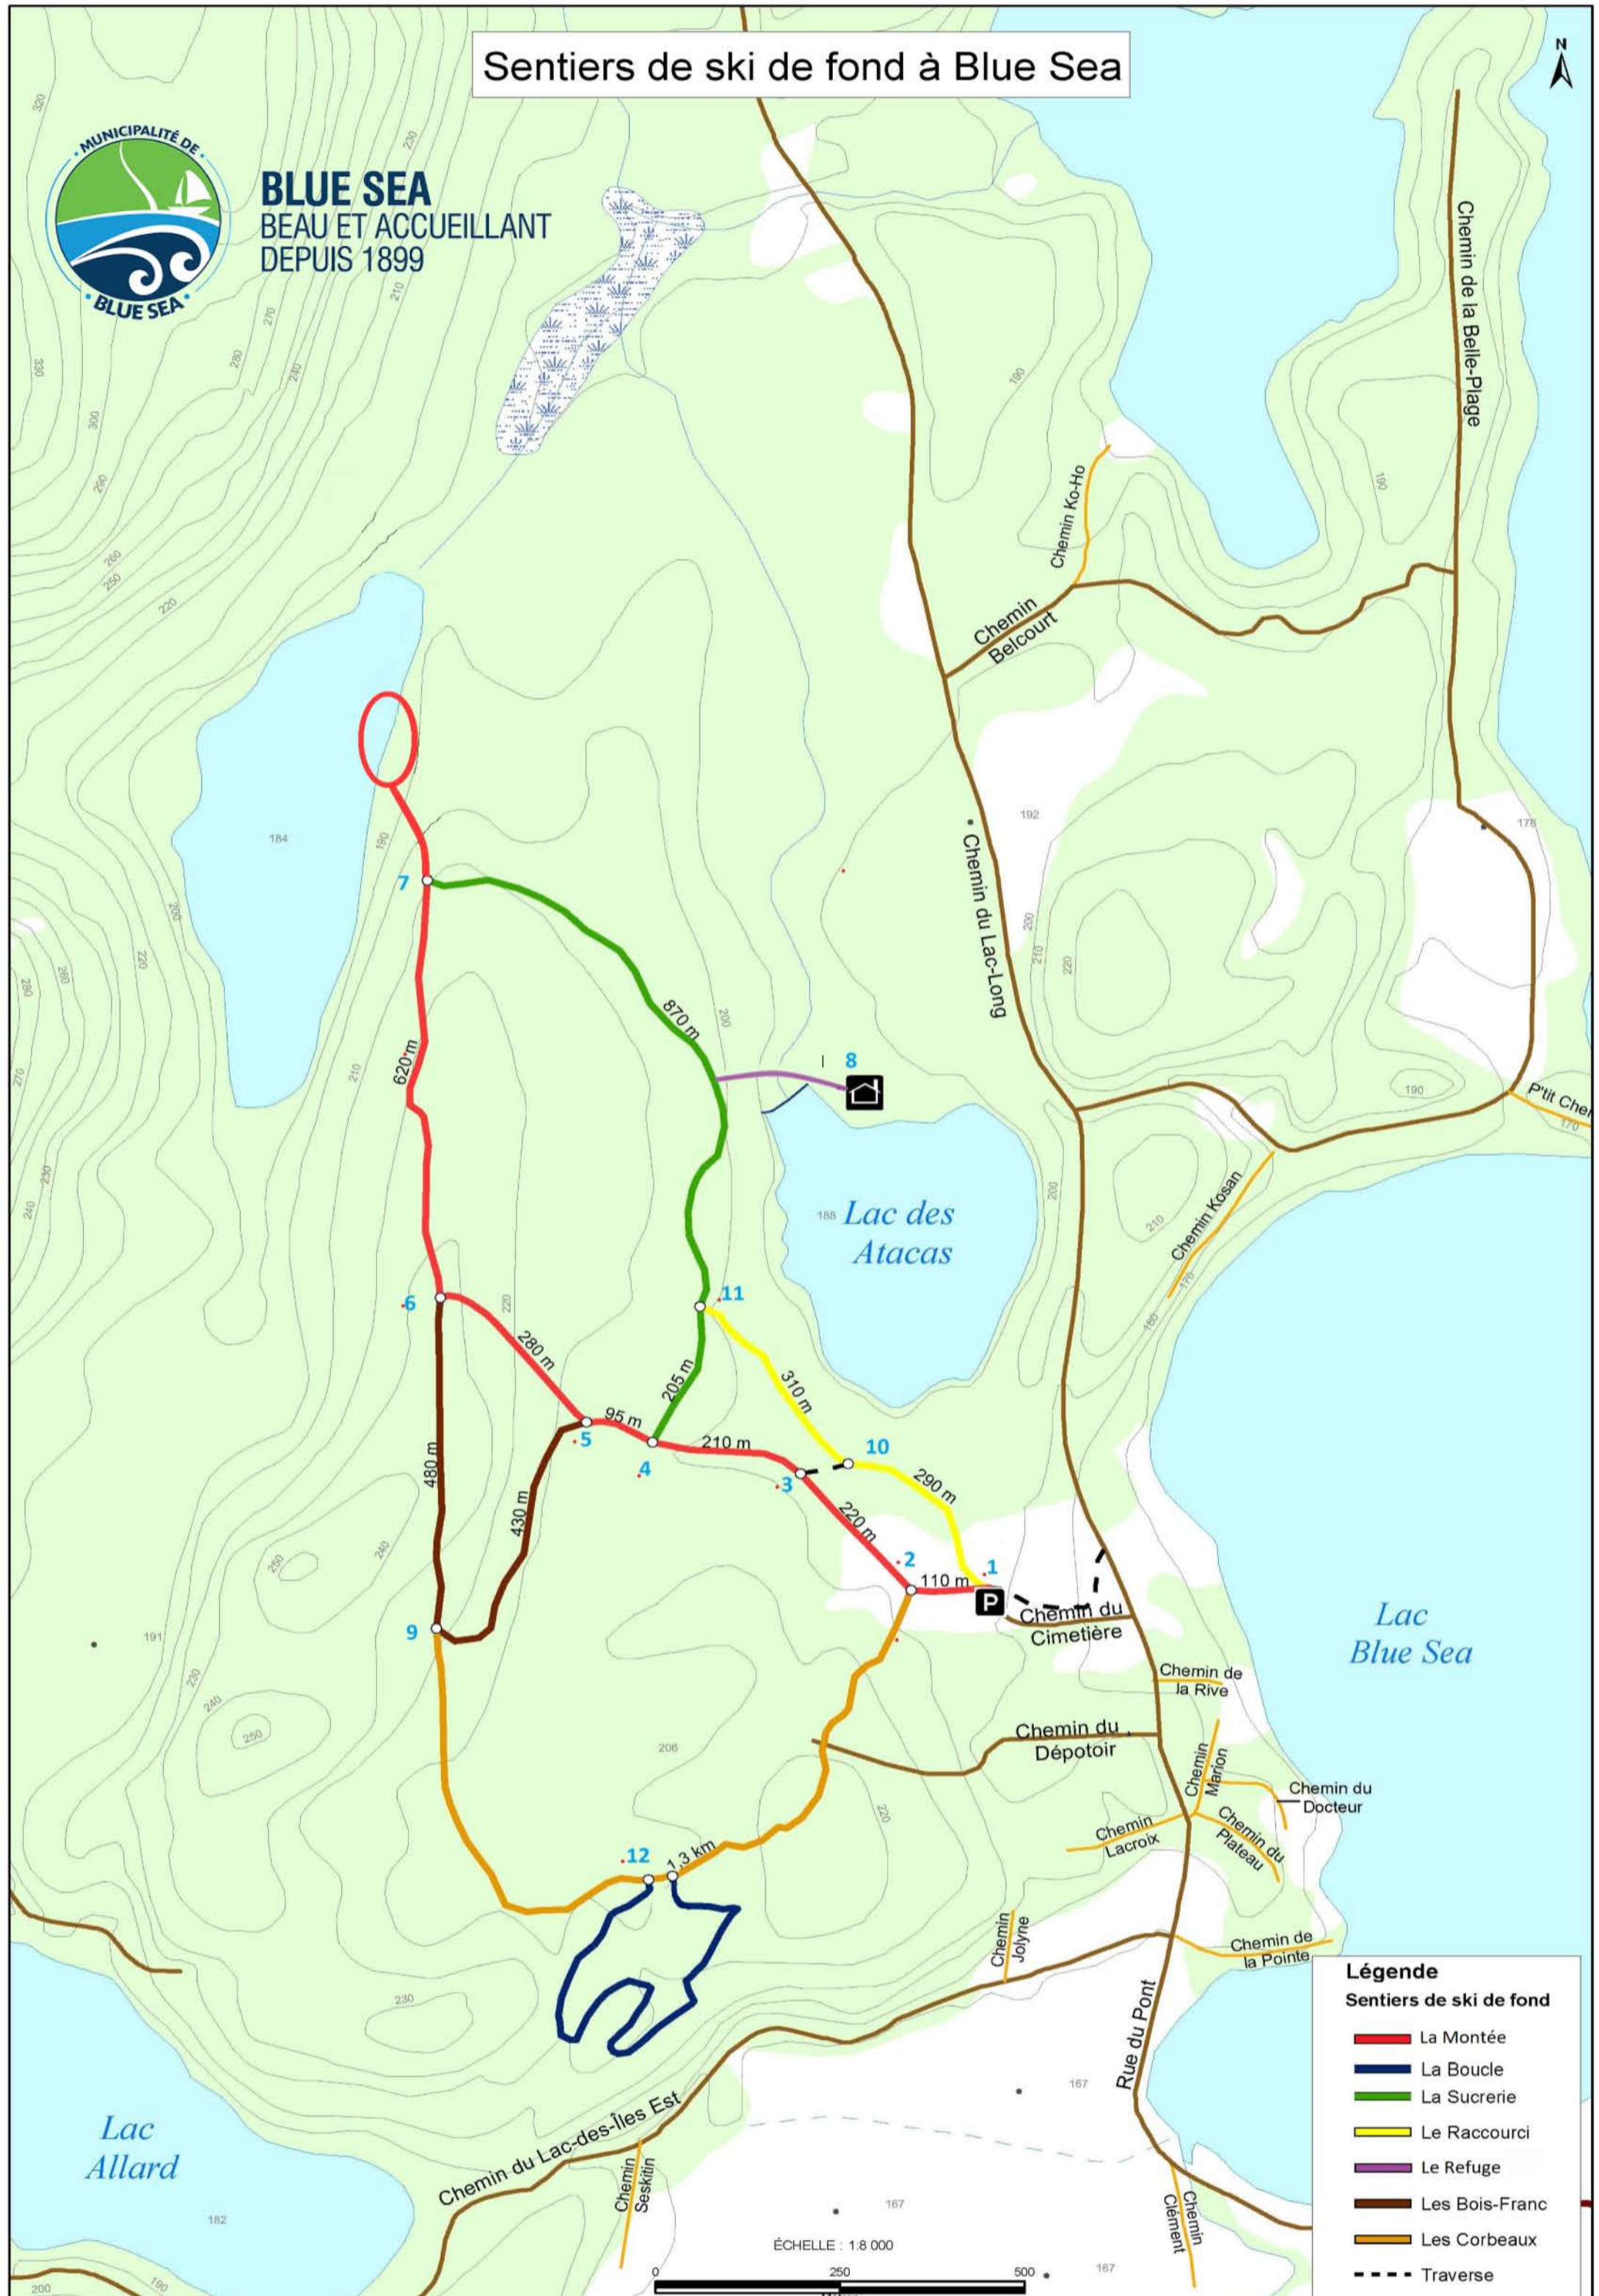

Sentiers de ski de fond à Blue Sea

BLUE SEA
BEAU ET ACCUEILLANT
DEPUIS 1899

Légende

Sentiers de ski de fond

- La Montée
- La Boucle
- La Sucrierie
- Le Raccourci
- Le Refuge
- Les Bois-Franc
- Les Corbeaux
- - - Traverse

ÉCHELLE : 1:8 000

0 250 500 1000

Mètres